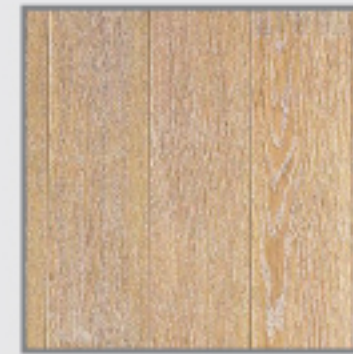

Grey Brushed Teak Planks Perspective UL1896