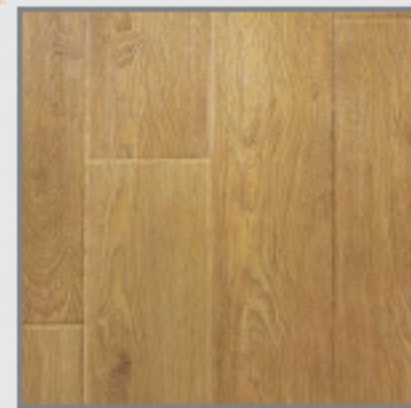

Natural Varnished Oak Planks Cavalier U1012